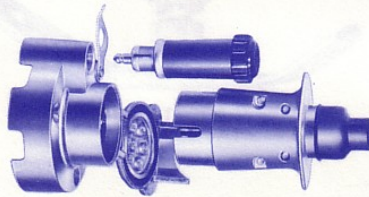

Volvo 140
 Volvo 164

Släpvagnskontakter

Volvos släpvagnskontakter är tillverkade av aluminium för att eliminera rostangrepp. Den 3-poliga kontakten levereras svartlackerad, de 5-poliga och 7-poliga är blankpolerade och försedda med stickproppurtag för sladdlampa.